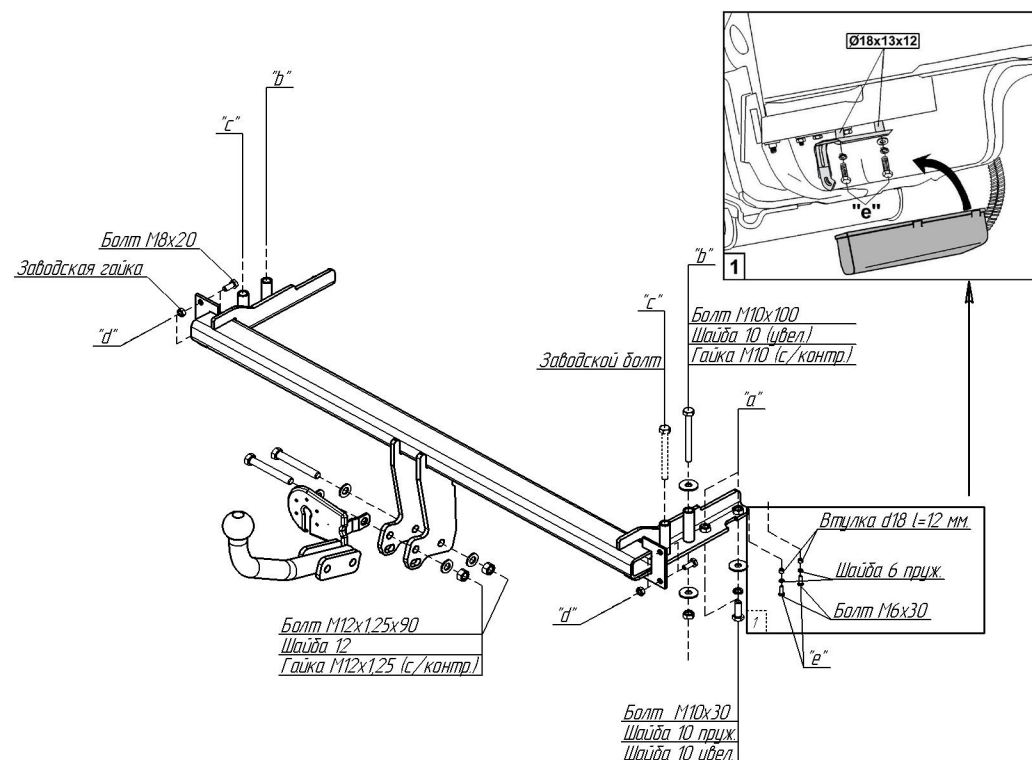

## ПОРЯДОК МОНТАЖА

- Сверните обшивку багажника, демонтируйте бампер и вкладыш бампера.
- Демонтируйте держащие консоли с вкладыша бампера (в дальнейшем они не понадобятся).
- Демонтируйте фильтр горючего, находящийся на правой стороне.
- Вдвинуть пластины ТСУ в лонжероны шасси.
- Закрепить ТСУ в точках «а», «b» и «с» с помощью приложенных крепежных элементов (в точках «с» используйте заводские болты).
- Вырежьте бампер согласно приложенному шаблону выреза.
- Прикрепите вкладыш бампера к телу ТСУ в точках «d».
- Поставьте на место фильтр горючего с помощью приложенных крепежных элементов на основе рисунка 1 (точки «е»).
- Прикрепите бампер и поставьте на место обшивку багажника.
- Выполнить электромонтаж сигнализации.
- Установку ТСУ рекомендуется производить в оборудованных мастерских.

## ЭЛЕКТРОМОНТАЖ

Контакт	Цвет провода на ТСУ	Место соединения
1	Желтый	Левый поворот
2	Белый	Задний противотуманный
3	Черный	Масса
4	Зеленый	Правый поворот
5	Оранжевый	Освещение номера
6	Красный	Стоп-сигнал
7	Синий	Габарит

## СХЕМА МОНТАЖА ТСУ