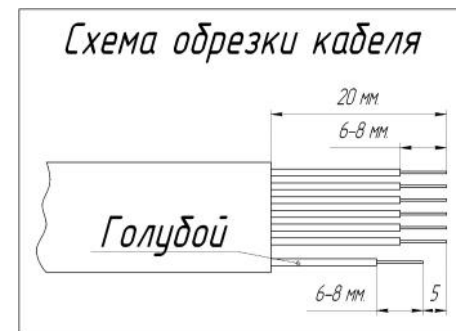

bosal

**Инструкция
по монтажу тягово-сцепного
устройства шарового типа 2850 А
для автомобилей
Suzuki Grand Vitara
(5-ти дв.)**

	2005-...
	1500
	75
	18,9

462800,

т. (35363) 7-05-06

ф. (35363) 7-13-20

(495) 785-66-07

41.55-2005.

			
1			
2			
3			
4			
5			
6			
7			

	1
	1
	1
	1
	1

12 1,25 /		2
12 /		2
12		16
12		8
12 45		4
12 1,25 75		2
12 1,25 45		6
() VH0313		1
		1
		1
		1
	190	1
		1