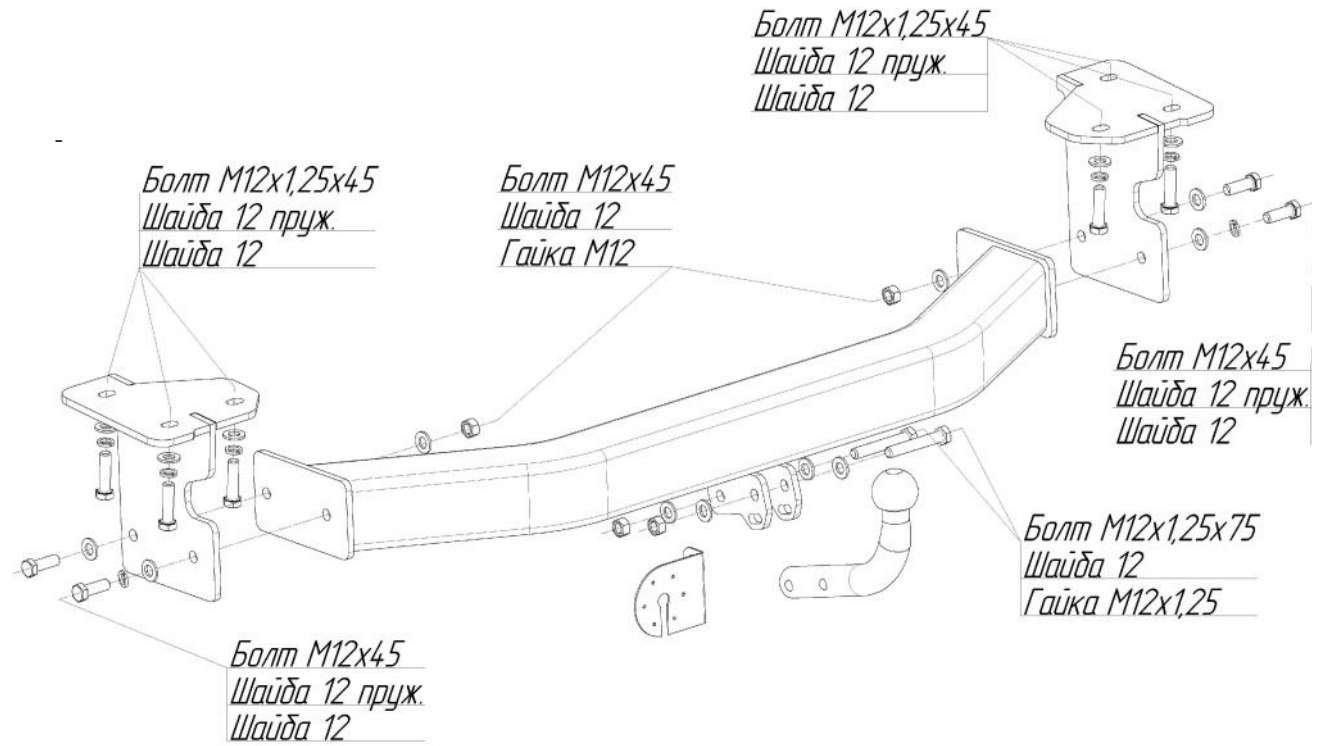

41.55-2005.