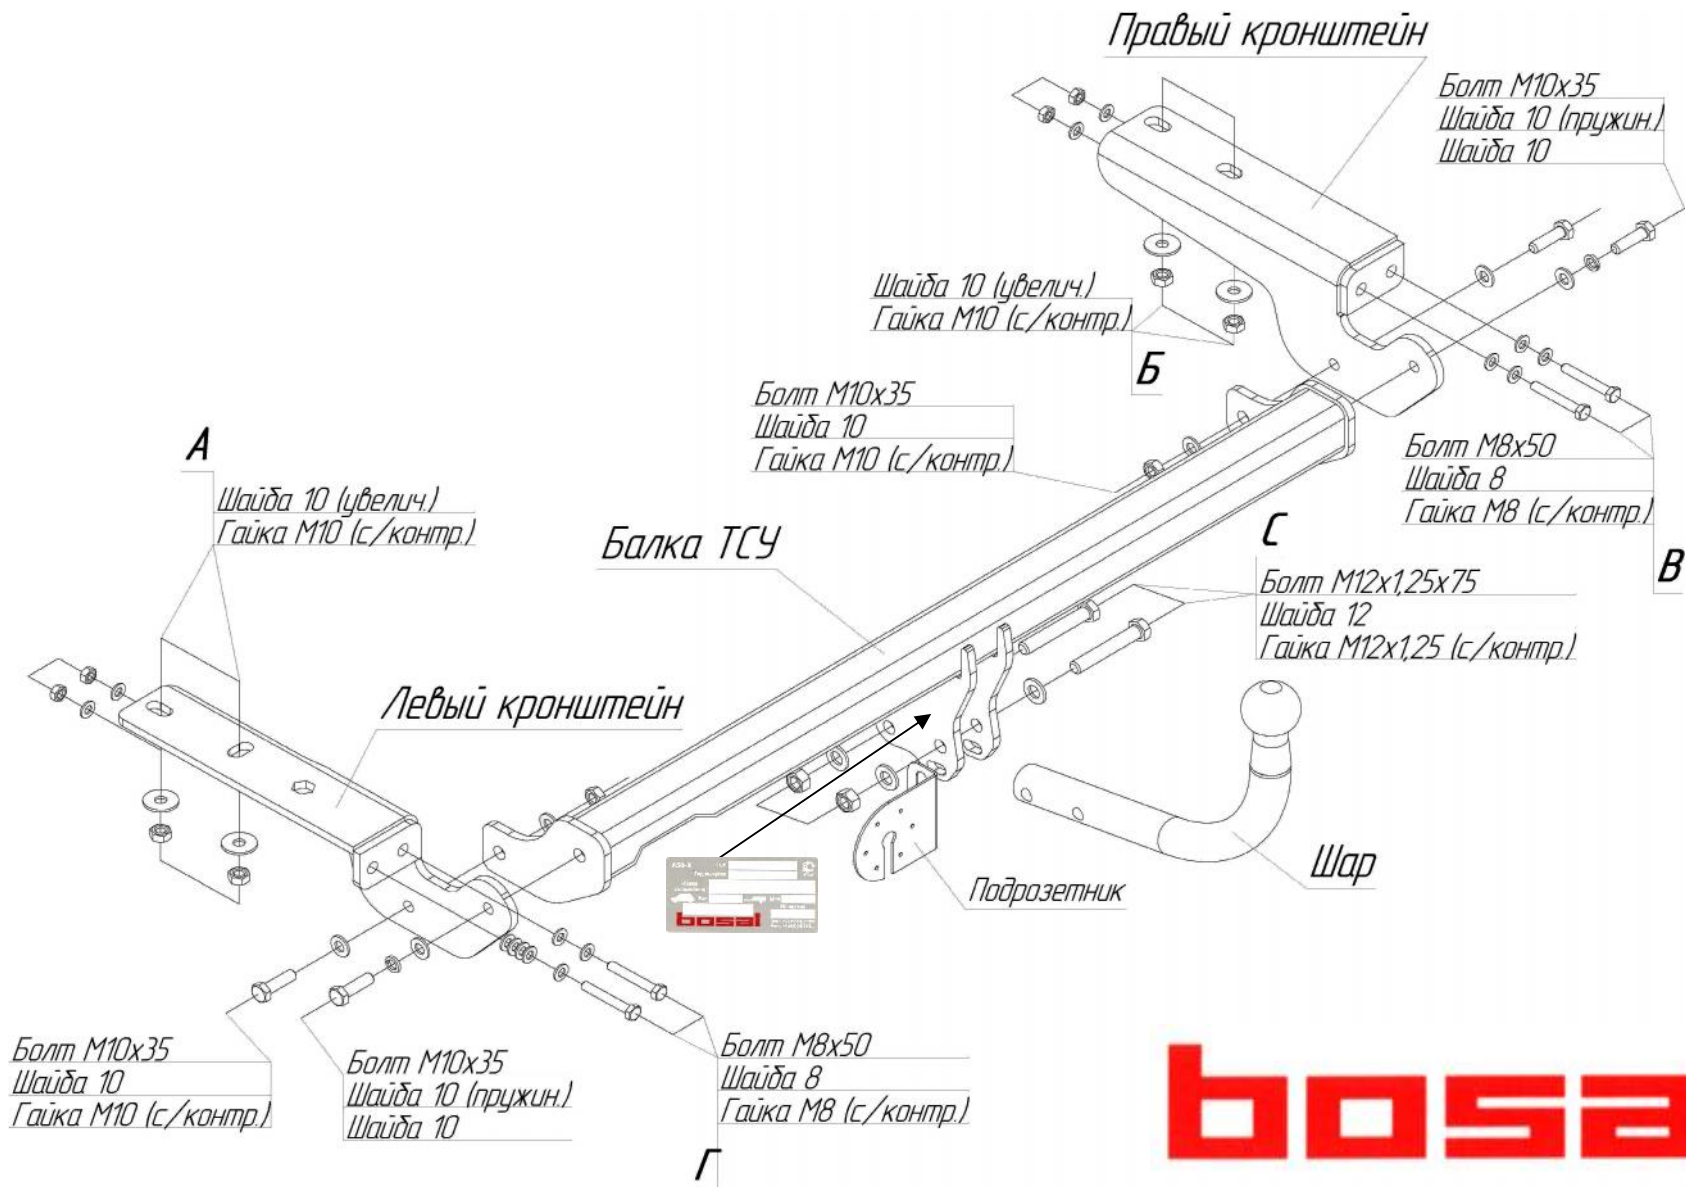

	1
	1
	1
	1
	1

Момент затяжки	
M6	9,5 Nm
M8	23 Nm
M10	46 Nm
M12	79 Nm
M14	125 Nm
M16	195 Nm
M10x1,25	49 Nm
M12x1,25	87 Nm
M12x1,5	83 Nm

..... :

..... VIN

.....

.....

	25 55 Peugeot 308  2011 ⇒	 				D	

bosal