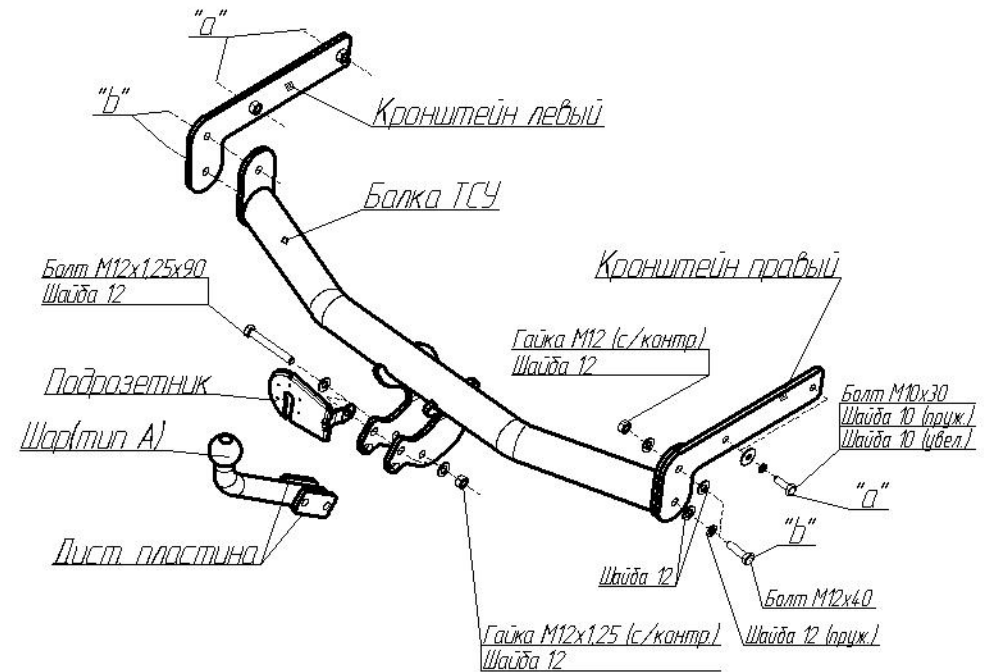

## ПОРЯДОК МОНТАЖА

- Снять обшивку багажного отделения автомобиля;
- Вытащить из багажного отделения запасное колесо;
- Демонтировать задний бампер и его внутреннюю вставку (в дальнейшем вставка не используется);
- Снять изоляционное покрытие с рамы автомобиля в точках "а": освободить заводские отверстия;
- Установить боковые кронштейны (левый и правый) на раме автомобиля и закрепить их в точках "а" согласно схемы монтажа;
- Установить балку ТСУ между боковыми кронштейнами и закрепить ее в точках "б" согласно схемы монтажа;
- Сделать вырез в заднем бампере автомобиля согласно с прилагаемым шаблоном;
- Установить бампер;
- Установить шар, подрозетник;
- После этого необходимо все элементы крепления подтянуть;
- Выполнить электромонтаж сигнализации;
- Установку ТСУ рекомендуется производить в специализированных автосервисах.

## ЭЛЕКТРОМОНТАЖ

Контакт	Цвет провода на ТСУ	Место соединения
1	Желтый	Левый поворот
2	Белый	Задний противотуманный
3	Черный	Масса
4	Зеленый	Правый поворот
5	Оранжевый	Освещение номера
6	Красный	Стоп-сигнал
7	Синий	Габарит

## СХЕМА МОНТАЖА ТСУ

### Комплектность изделия

Балка ТСУ	1 шт.
Кронштейн левый	1 шт.
Кронштейн правый	1 шт.
Коробка упаковочная	1 шт.
Упаковка полиэтиленовая	1 шт.