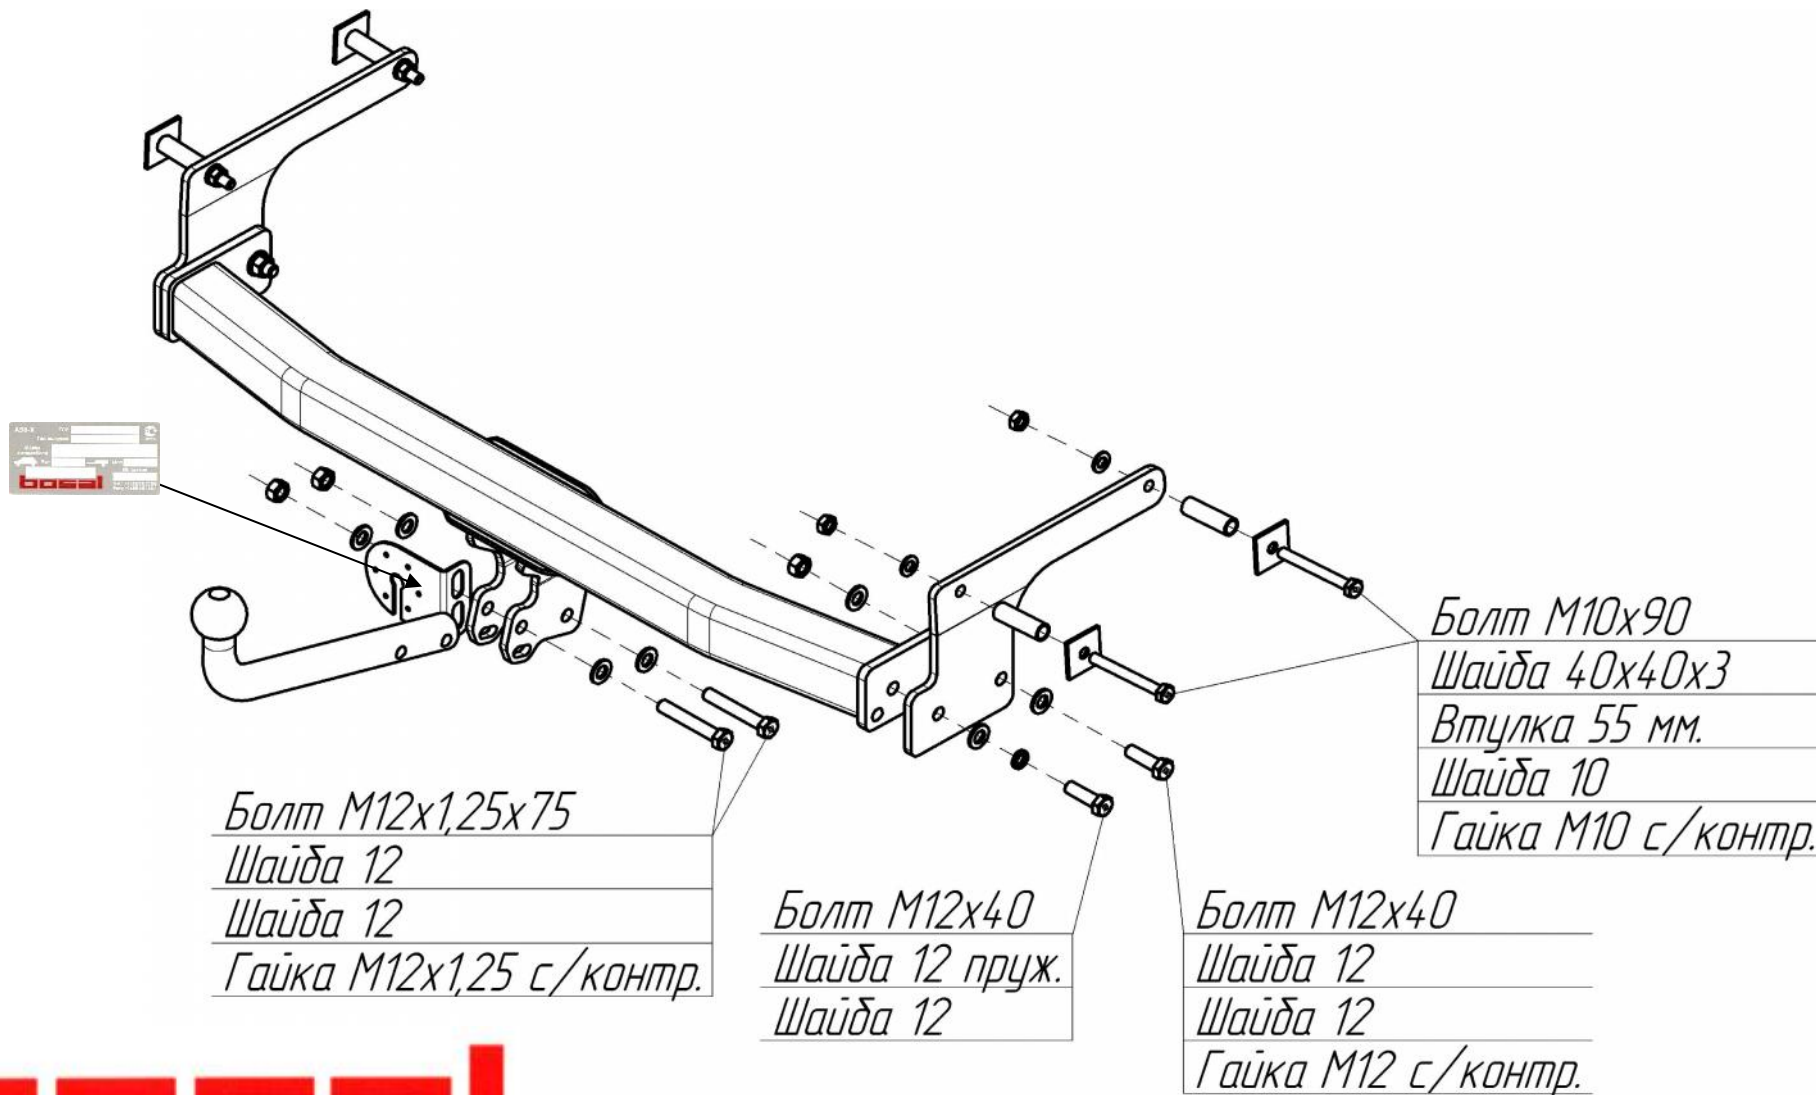

- 1.
- 2.
- 3.
- 4.
- 5.
- 6.
- 7.
- 8.

	1	1	.
10 90		4	.
12 40		4	.
12 1,25 75		2	.
10		4	.
12		2	.
12 1,25 /		2	.
12 ()		2	.
10		4	.
12		10	.
VH0832		1	.
0168		1	.
		1	.
		1	.
l=55		4	.
40 40 3		4	.
		1	.

<i>Момент затяжки</i>	
M6	9,5 Nm
M8	23 Nm
M10	46 Nm
M12	79 Nm
M14	125 Nm
M16	195 Nm
M10x1,25	49 Nm
M12x1,25	87 Nm
M12x1,5	83 Nm

	1	.
	1	.
	1	.
	1	.
	1	.

.....
.....	VIN
.....

462800, « - »
 18
 : (35363) 7-05-06
 / : (35363) 7-13-20
 (495) 785-66-07
 www.bosal-autoflex.ru
 www.bosal.com

-	1429 Renault Duster  2012/1 →	 				D		Bosal Autoflex Russia BAR 28

bosal