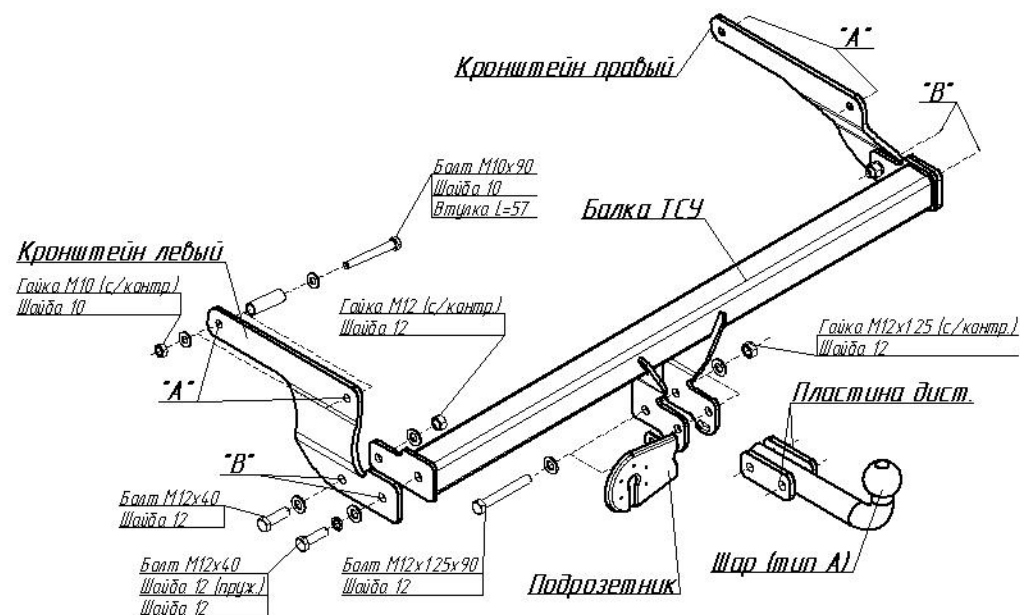

ПОРЯДОК МОНТАЖА

- Подверните обшивку багажника, после этого демонтируйте выхлопную трубу.
- Со стороны багажника удалите резиновые пробки из отверстий находящихся на внешних сторонах лонжеронов.
- Удалите изолирующие ленты находящиеся в отверстиях на внутренних сторонах лонжеронов.
- Со стороны багажника рассверлить заводские отверстия до Ø18 мм, установить и закрепить боковые кронштейны болтами М10х90, предварительно установив втулку L = 53 мм (отверстия "А").
- Установить ТСУ между боковыми кронштейнами в точках «В» с помощью приложенных крепежных элементов.
- Установить шар, подрозетник.
- После этого необходимо подтянуть все элементы крепления ТСУ
- Согласно схеме выполнить электромонтаж сигнализации.
- Установить на место выхлопную трубу и обшивку багажника.
- Установку ТСУ рекомендуется производить только специалистами.

ЭЛЕКТРОМОНТАЖ

Контакт	Цвет провода на ТСУ	Место соединения
1	Желтый	Левый поворот
2	Белый	Задний противотуманный
3	Черный	Масса
4	Зеленый	Правый поворот
5	Оранжевый	Освещение номера
6	Красный	Стоп-сигнал
7	Синий	Габарит

СХЕМА МОНТАЖА ТСУ

Комплектность изделия

Балка ТСУ	1 шт.
Кронштейн левый	1 шт.
Кронштейн правый	1 шт.
Коробка упаковочная	1 шт.
Упаковка полиэтиленовая	1 шт.

Коробка упаковочная

Гайка М 12 х 1,25 с/контр.	2 шт.
Гайка М 12 с/контр.	2 шт.
Гайка М 10 с/контр.	4 шт.
Шайба 12	10 шт.
Шайба 12 (пруж.)	2 шт.
Шайба 10	8 шт.
Болт М12 х 1,25 х 90	2 шт.
Болт М12х40	4 шт.
Болт М10 х 90	4 шт.
Втулка распорная L = 53 мм	4 шт.
Саморез	3 шт.
Пластина дистанционная	2 шт.
Шар VH 0808	1 шт.
Защитный колпачок	1 шт.
Кронштейн розетки	1 шт.
Розетка	1 шт.
Жгут электропроводов 190 см	1 компл.
Инструкция по монтажу	1 шт.