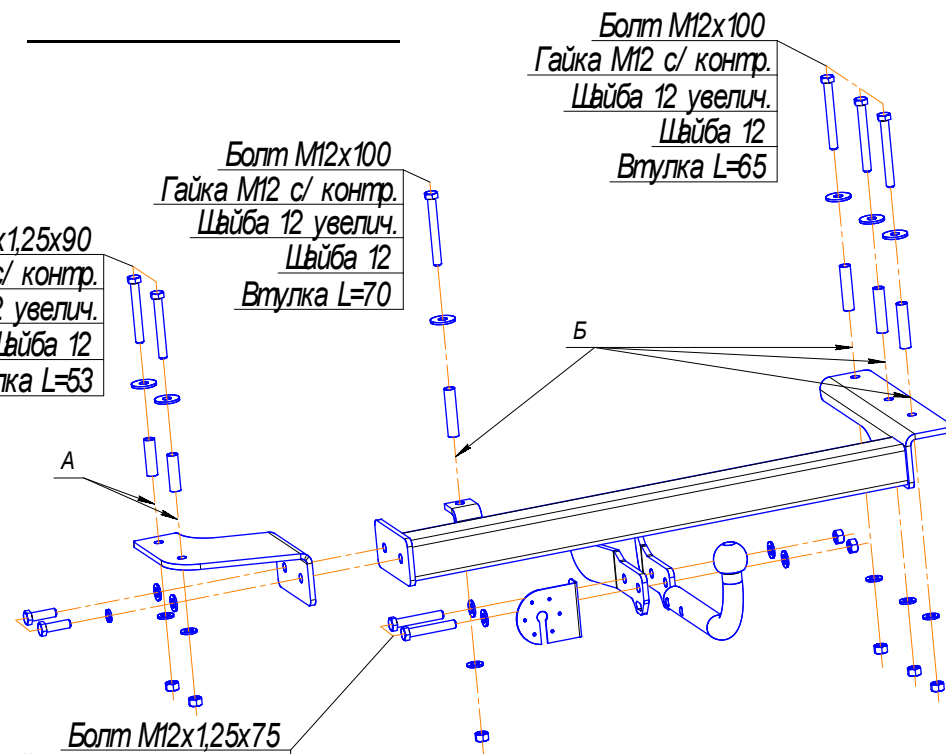

41.55-2005.

« »

« »

!

Can-Bus,  
: 022-638.

Smart-

Connect

10 = 46 ; 12 = 79 . 1000

	1
	1
	1
	1

12 1,25 75	2
12 1,25 90	2
12 100	4
12 40	2
12 1,25 /	4
12 /	5
12	13
12	6
12	6
L=53	2
L=65	3
L=70	1
VH0829	1
	1
	1
	1
190	1
	1