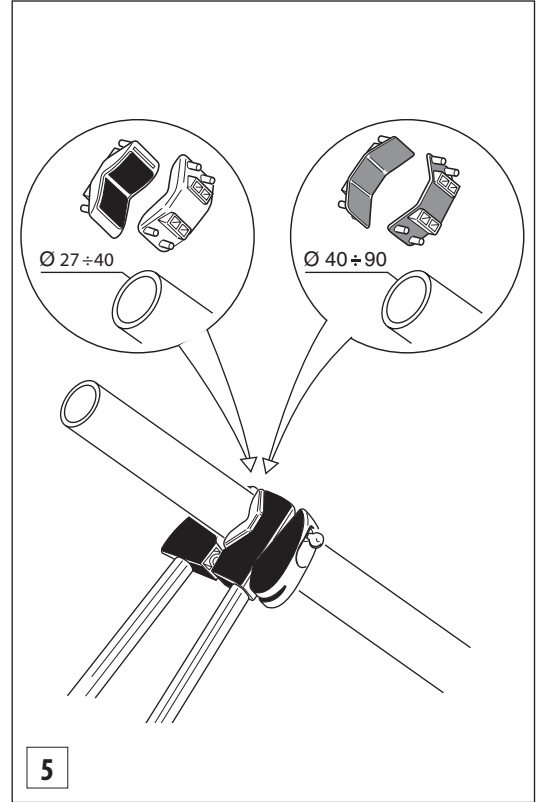

POS.	CODE	Q.TY
1		1
2		6
3		3
4		2
5		4
6		2
7		2
8		1
9		1
10		1
11		2
12		2
13		2
14		1
15		1
16		1
17		2
18		2
19		2
20		1
21		1
22		1
23		1
24		1
25		4

Product weight / Gewicht Produkt: Kg 3  
 Fits all car bars up / passend für alle Autotäger: 70x50 mm  
 Produced by / Hergestell von: DOAE via Meucci, 115  
 36028 Rossano Veneto (VI) Italy

SMONTAGGIO BLOCCO CHIAVE E COPERTURA LATERALE  
REMOVING THE LOCK AND SIDE COVER

110MAX