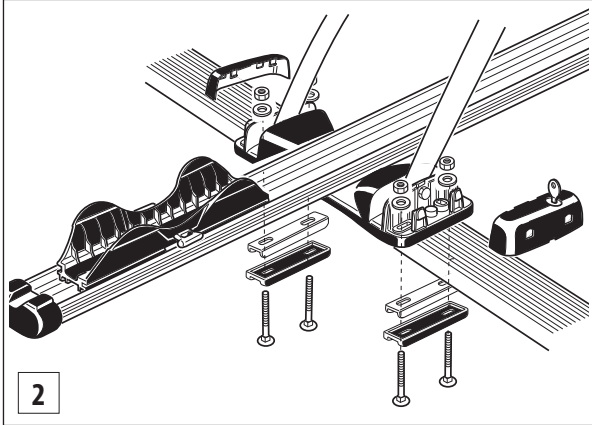

POS.	CODE	Q.TY
1		1
2		6
3		3
4		2
5		4
6		2
7		2
8		1
9		1
10		1
11		2
12		2
13		2
14		1
15		1
16		1
17		2
18		2
19		2
20		1
21		1
22		1
23		1
24		1
25		4

Product weight / Gewicht Produkt: Kg 3  
 Fits all car bars up / passend für alle Autotäger: 70x50 mm  
 Produced by / Hergestell von: DOAE via Meucci, 115  
 36028 Rossano Veneto (VI) Italy

SMONTAGGIO BLOCCO CHIAVE E COPERTURA LATERALE  
REMOVING THE LOCK AND SIDE COVER

110MAX