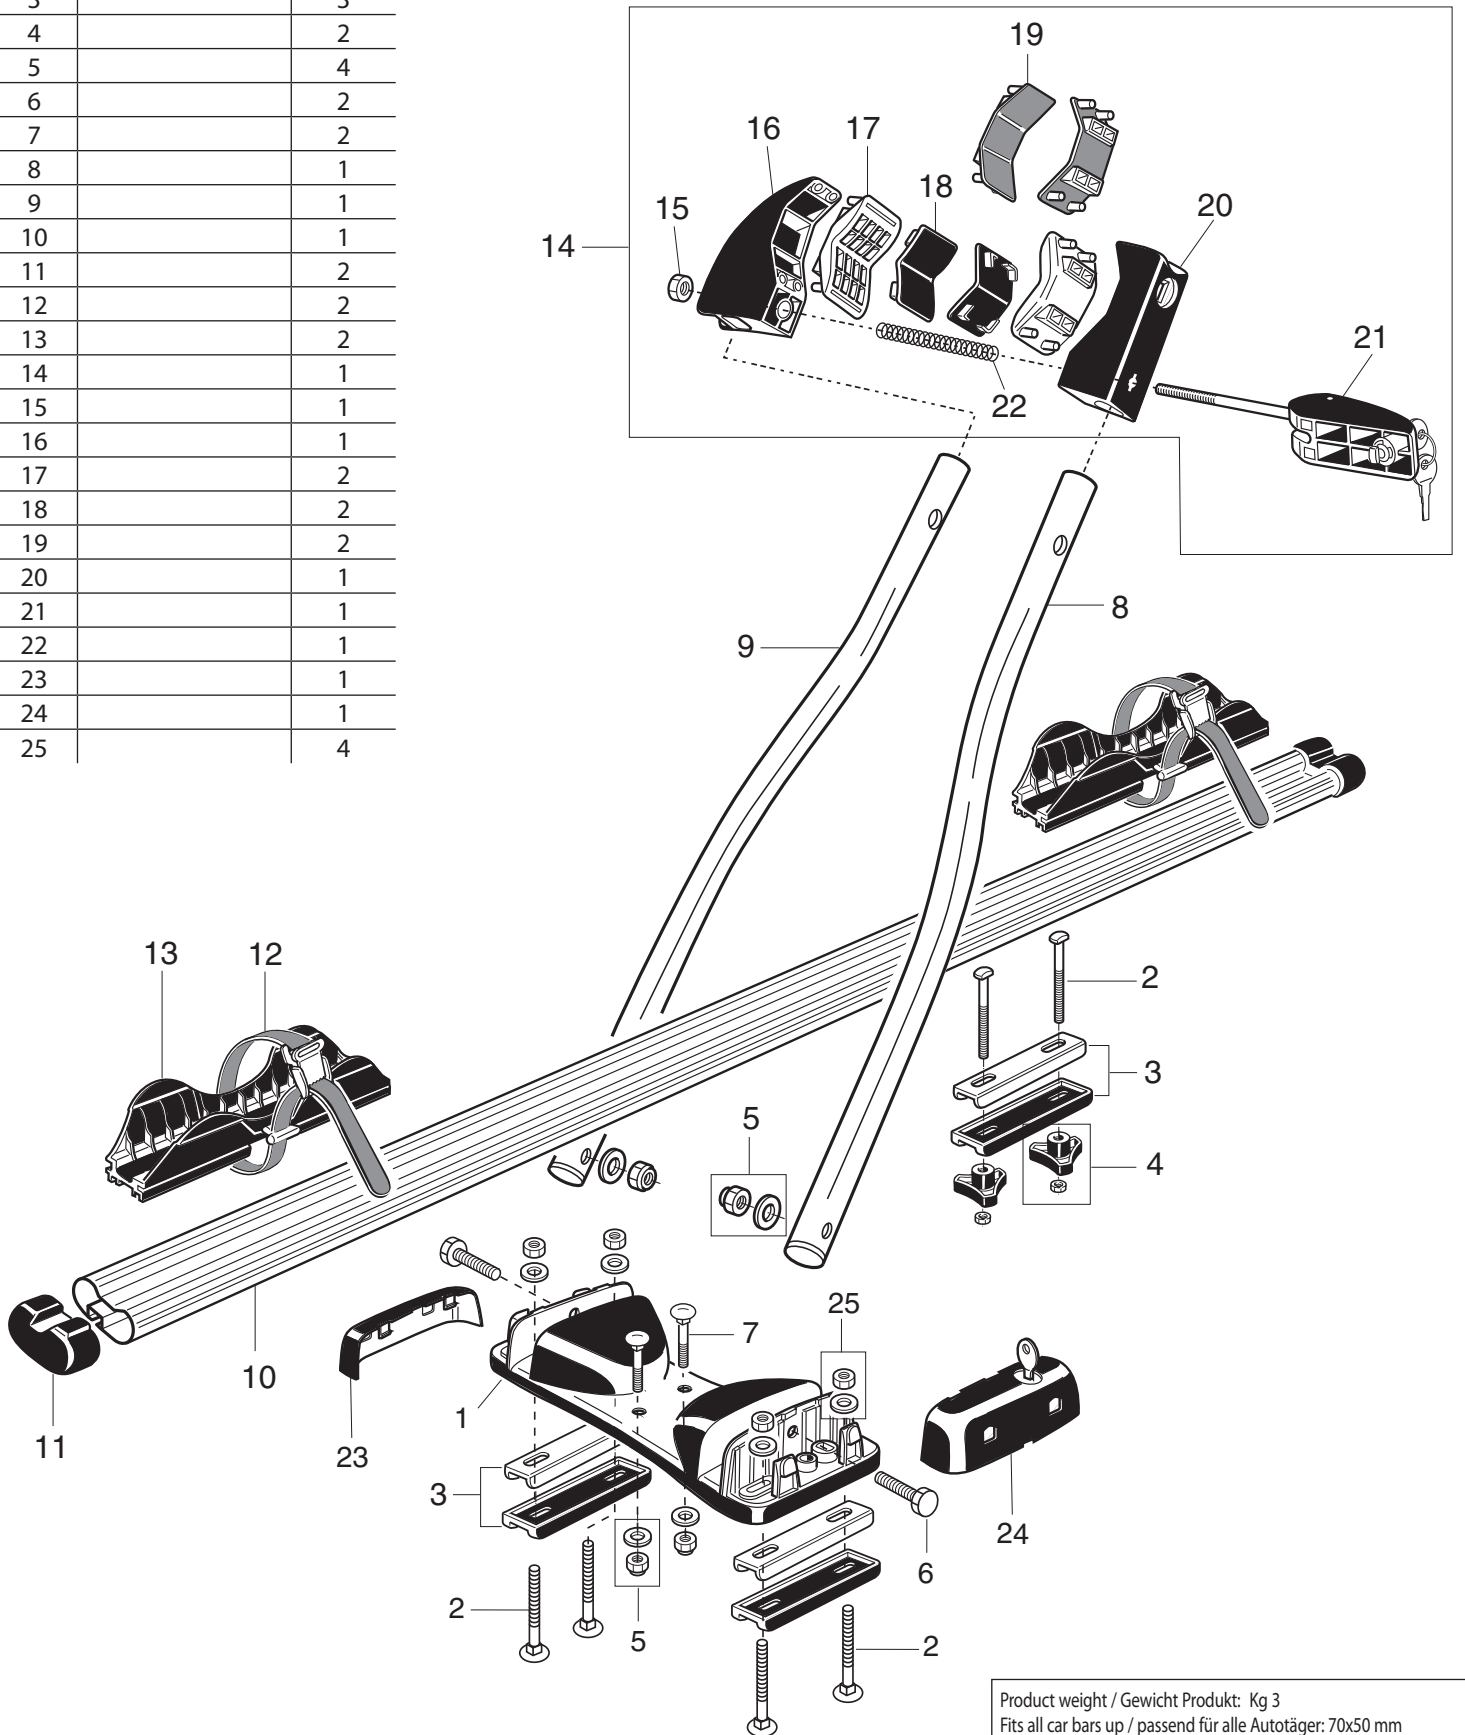

POS.	CODE	Q.TY
1		1
2		6
3		3
4		2
5		4
6		2
7		2
8		1
9		1
10		1
11		2
12		2
13		2
14		1
15		1
16		1
17		2
18		2
19		2
20		1
21		1
22		1
23		1
24		1
25		4

Product weight / Gewicht Produkt: Kg 3  
 Fits all car bars up / passend für alle Autotäger: 70x50 mm  
 Produced by / Hergestell von: DOAE via Meucci, 115  
 36028 Rossano Veneto (VI) Italy

SMONTAGGIO BLOCCO CHIAVE E COPERTURA LATERALE  
REMOVING THE LOCK AND SIDE COVER

110MAX