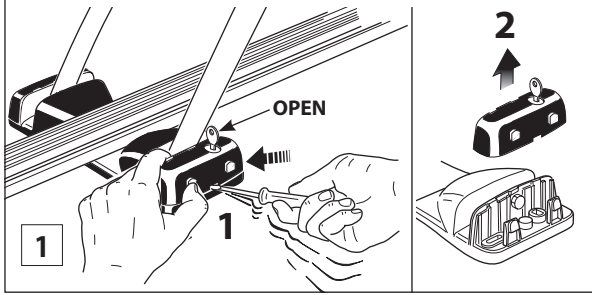

POS.	CODE	Q.TY
1		1
2		6
3		3
4		2
5		4
6		2
7		2
8		1
9		1
10		1
11		2
12		2
13		2
14		1
15		1
16		1
17		2
18		2
19		2
20		1
21		1
22		1
23		1
24		1
25		4

Product weight / Gewicht Produkt: Kg 3  
 Fits all car bars up / passend für alle Autotäger: 70x50 mm  
 Produced by / Hergestell von: DOAE via Meucci, 115  
 36028 Rossano Veneto (VI) Italy

SMONTAGGIO BLOCCO CHIAVE E COPERTURA LATERALE  
REMOVING THE LOCK AND SIDE COVER

110MAX