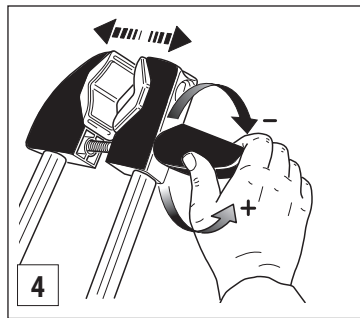

POS.	CODE	Q.TY
1		1
2		6
3		3
4		2
5		4
6		2
7		2
8		1
9		1
10		1
11		2
12		2
13		2
14		1
15		1
16		1
17		2
18		2
19		2
20		1
21		1
22		1
23		1
24		1
25		4

Product weight / Gewicht Produkt: Kg 3  
 Fits all car bars up / passend für alle Autotäger: 70x50 mm  
 Produced by / Hergestell von: DOAE via Meucci, 115  
 36028 Rossano Veneto (VI) Italy

SMONTAGGIO BLOCCO CHIAVE E COPERTURA LATERALE  
REMOVING THE LOCK AND SIDE COVER

110MAX