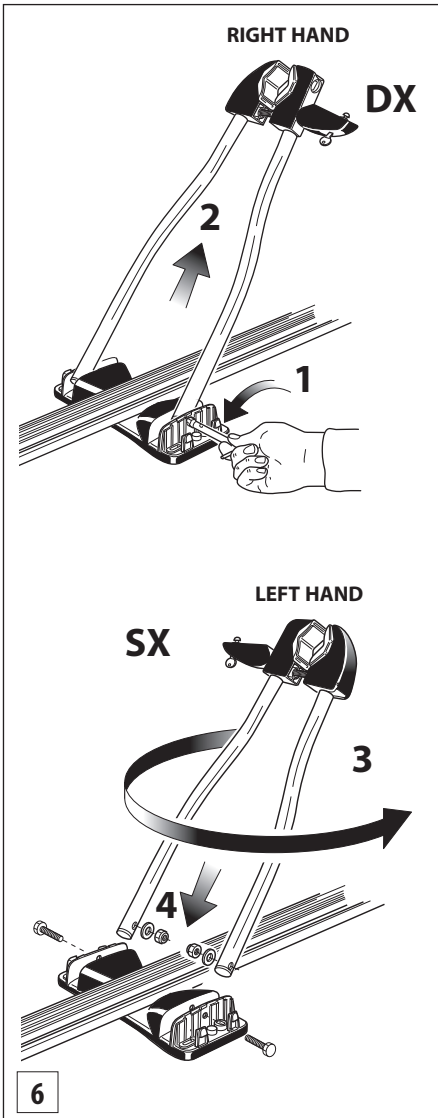

POS.	CODE	Q.TY
1		1
2		6
3		3
4		2
5		4
6		2
7		2
8		1
9		1
10		1
11		2
12		2
13		2
14		1
15		1
16		1
17		2
18		2
19		2
20		1
21		1
22		1
23		1
24		1
25		4

Product weight / Gewicht Produkt: Kg 3  
 Fits all car bars up / passend für alle Autotäger: 70x50 mm  
 Produced by / Hergestell von: DOAE via Meucci, 115  
 36028 Rossano Veneto (VI) Italy

SMONTAGGIO BLOCCO CHIAVE E COPERTURA LATERALE  
REMOVING THE LOCK AND SIDE COVER

110MAX