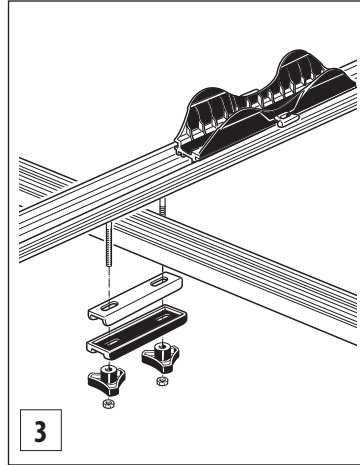

POS.	CODE	Q.TY
1		1
2		6
3		3
4		2
5		4
6		2
7		2
8		1
9		1
10		1
11		2
12		2
13		2
14		1
15		1
16		1
17		2
18		2
19		2
20		1
21		1
22		1
23		1
24		1
25		4

Product weight / Gewicht Produkt: Kg 3  
 Fits all car bars up / passend für alle Autotäger: 70x50 mm  
 Produced by / Hergestell von: DOAE via Meucci, 115  
 36028 Rossano Veneto (VI) Italy

SMONTAGGIO BLOCCO CHIAVE E COPERTURA LATERALE  
REMOVING THE LOCK AND SIDE COVER

110MAX