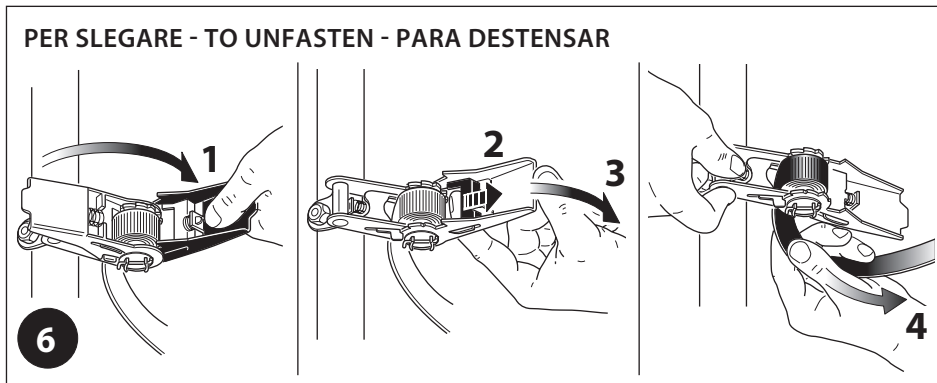

1

NOTE:
FISSARE LE CINGHIE INTORNO ALLA RUOTA
REAR STRAPS CROSS-OVER
CINTAS TRASERAS RODEANDO RUEDA

2

**AGGANCIO CINGHIE
STRAP BUCKLE
SUJECCION DE LA CINTA**

3

4

5

PER LEGARE - TO FASTEN - PARA TENSAR

6

PER SLEGARE - TO UNFASTEN - PARA DESTENSAR

OPTIONAL

7

Ø min. 20 mm
Ø max. 50 mm

RUOTA A DESTRA
SPARE WHEEL RIGHT
RUEDA A LA DERECHA

RUOTA CENTRALE
SPARE WHEEL CENTRE
RUEDA EN EL CENTRO

RUOTA A SINISTRA
SPARE WHEEL LEFT
RUEDA A LA IZQUIERDA