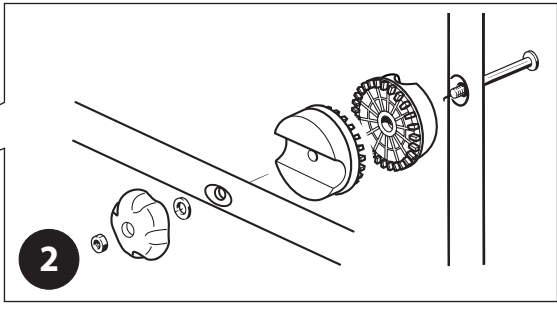

1

NOTE:
FISSARE LE CINGHIE INTORNO ALLA RUOTA
REAR STRAPS CROSS-OVER
CINTAS TRASERAS RODEANDO RUEDA

2

**AGGANCIO CINGHIE
STRAP BUCKLE
SUJECCION DE LA CINTA**

3

4

5

PER LEGARE - TO FASTEN - PARA TENSAR

6

PER SLEGARE - TO UNFASTEN - PARA DESTENSAR

OPTIONAL

7

Ø min. 20 mm
Ø max. 50 mm

RUOTA A DESTRA
SPARE WHEEL RIGHT
RUEDA A LA DERECHA

RUOTA CENTRALE
SPARE WHEEL CENTRE
RUEDA EN EL CENTRO

RUOTA A SINISTRA
SPARE WHEEL LEFT
RUEDA A LA IZQUIERDA