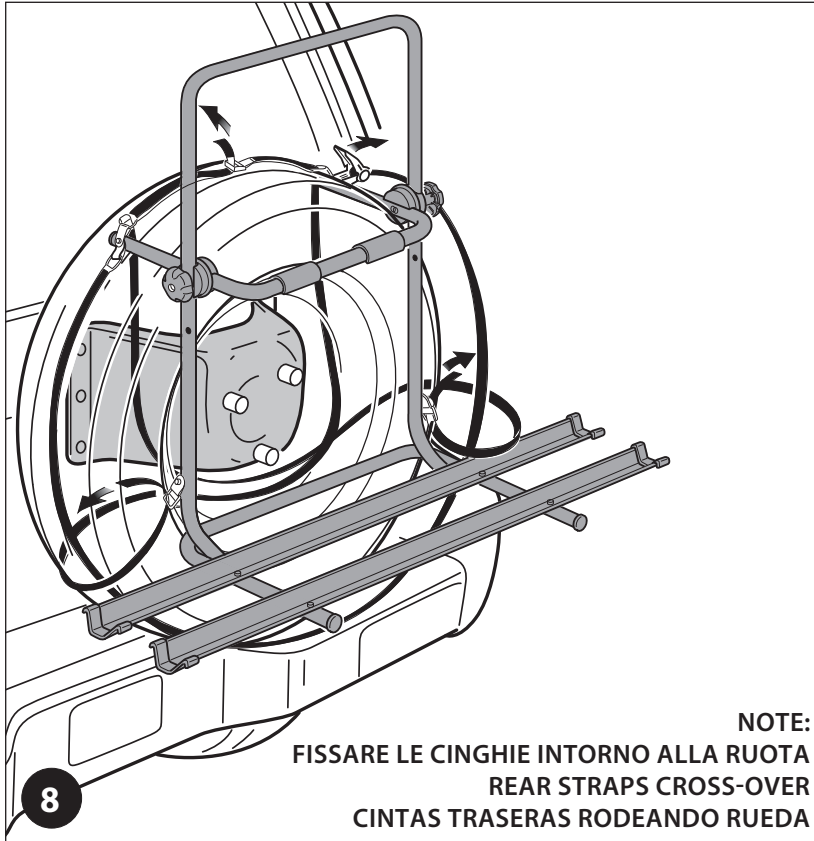

1

NOTE:
FISSARE LE CINGHIE INTORNO ALLA RUOTA
REAR STRAPS CROSS-OVER
CINTAS TRASERAS RODEANDO RUEDA

2

**AGGANCIO CINGHIE
STRAP BUCKLE
SUJECCION DE LA CINTA**

3

4

5

PER LEGARE - TO FASTEN - PARA TENSAR

6

PER SLEGARE - TO UNFASTEN - PARA DESTENSAR

OPTIONAL

7

Ø min. 20 mm
Ø max. 50 mm

RUOTA A DESTRA
SPARE WHEEL RIGHT
RUEDA A LA DERECHA

RUOTA CENTRALE
SPARE WHEEL CENTRE
RUEDA EN EL CENTRO

RUOTA A SINISTRA
SPARE WHEEL LEFT
RUEDA A LA IZQUIERDA