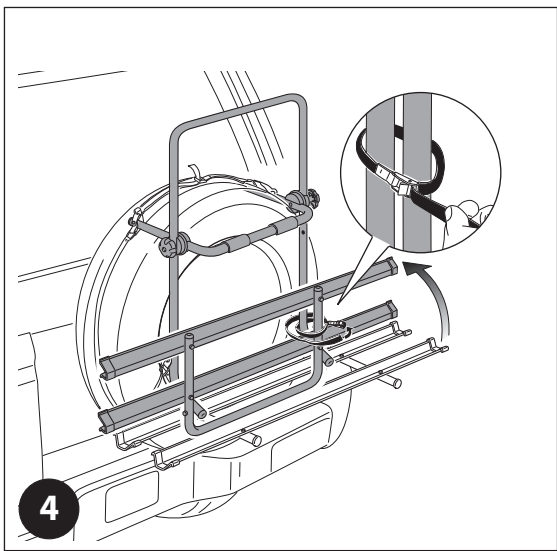

1

NOTE:
FISSARE LE CINGHIE INTORNO ALLA RUOTA
REAR STRAPS CROSS-OVER
CINTAS TRASERAS RODEANDO RUEDA

2

**AGGANCIO CINGHIE
STRAP BUCKLE
SUJECCION DE LA CINTA**

3

4

5

PER LEGARE - TO FASTEN - PARA TENSAR

6

PER SLEGARE - TO UNFASTEN - PARA DESTENSAR

OPTIONAL

7

Ø min. 20 mm
Ø max. 50 mm

RUOTA A DESTRA
SPARE WHEEL RIGHT
RUEDA A LA DERECHA

RUOTA CENTRALE
SPARE WHEEL CENTRE
RUEDA EN EL CENTRO

RUOTA A SINISTRA
SPARE WHEEL LEFT
RUEDA A LA IZQUIERDA