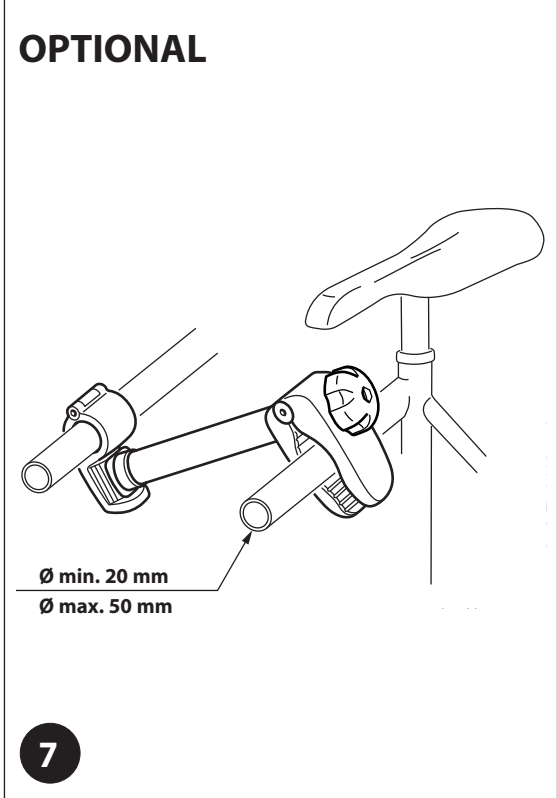

1

NOTE:
FISSARE LE CINGHIE INTORNO ALLA RUOTA
REAR STRAPS CROSS-OVER
CINTAS TRASERAS RODEANDO RUEDA

2

**AGGANCIO CINGHIE
STRAP BUCKLE
SUJECCION DE LA CINTA**

3

4

5

PER LEGARE - TO FASTEN - PARA TENSAR

6

PER SLEGARE - TO UNFASTEN - PARA DESTENSAR

OPTIONAL

7

Ø min. 20 mm
Ø max. 50 mm

RUOTA A DESTRA
SPARE WHEEL RIGHT
RUEDA A LA DERECHA

RUOTA CENTRALE
SPARE WHEEL CENTRE
RUEDA EN EL CENTRO

RUOTA A SINISTRA
SPARE WHEEL LEFT
RUEDA A LA IZQUIERDA