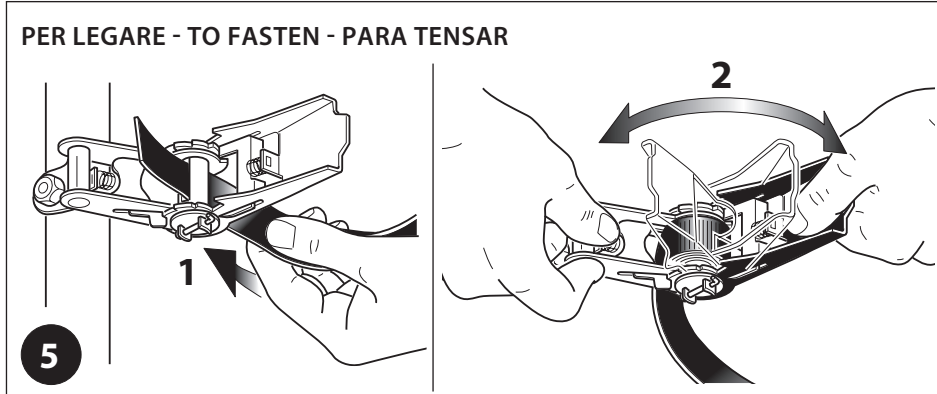

1

NOTE:
FISSARE LE CINGHIE INTORNO ALLA RUOTA
REAR STRAPS CROSS-OVER
CINTAS TRASERAS RODEANDO RUEDA

2

**AGGANCIO CINGHIE
STRAP BUCKLE
SUJECCION DE LA CINTA**

3

4

5

PER LEGARE - TO FASTEN - PARA TENSAR

6

PER SLEGARE - TO UNFASTEN - PARA DESTENSAR

OPTIONAL

7

Ø min. 20 mm
Ø max. 50 mm

RUOTA A DESTRA
SPARE WHEEL RIGHT
RUEDA A LA DERECHA

RUOTA CENTRALE
SPARE WHEEL CENTRE
RUEDA EN EL CENTRO

RUOTA A SINISTRA
SPARE WHEEL LEFT
RUEDA A LA IZQUIERDA