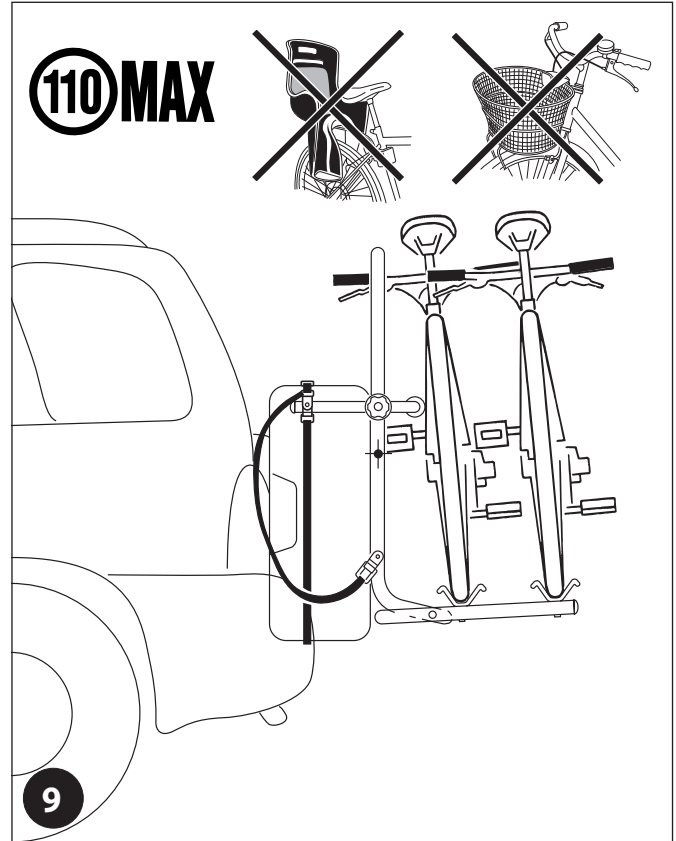

1

NOTE:
FISSARE LE CINGHIE INTORNO ALLA RUOTA
REAR STRAPS CROSS-OVER
CINTAS TRASERAS RODEANDO RUEDA

2

**AGGANCIO CINGHIE
STRAP BUCKLE
SUJECCION DE LA CINTA**

3

4

5

PER LEGARE - TO FASTEN - PARA TENSAR

6

PER SLEGARE - TO UNFASTEN - PARA DESTENSAR

OPTIONAL

7

Ø min. 20 mm
Ø max. 50 mm

RUOTA A DESTRA
SPARE WHEEL RIGHT
RUEDA A LA DERECHA

RUOTA CENTRALE
SPARE WHEEL CENTRE
RUEDA EN EL CENTRO

RUOTA A SINISTRA
SPARE WHEEL LEFT
RUEDA A LA IZQUIERDA