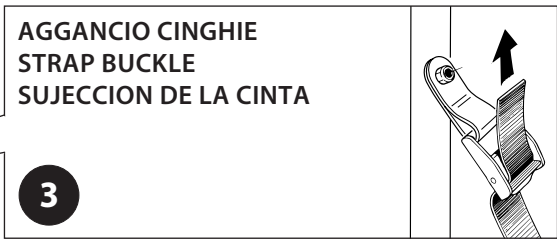

1

NOTE:
FISSARE LE CINGHIE INTORNO ALLA RUOTA
REAR STRAPS CROSS-OVER
CINTAS TRASERAS RODEANDO RUEDA

2

**AGGANCIO CINGHIE
STRAP BUCKLE
SUJECCION DE LA CINTA**

3

4

5

PER LEGARE - TO FASTEN - PARA TENSAR

6

PER SLEGARE - TO UNFASTEN - PARA DESTENSAR

OPTIONAL

7

Ø min. 20 mm
Ø max. 50 mm

RUOTA A DESTRA
SPARE WHEEL RIGHT
RUEDA A LA DERECHA

RUOTA CENTRALE
SPARE WHEEL CENTRE
RUEDA EN EL CENTRO

RUOTA A SINISTRA
SPARE WHEEL LEFT
RUEDA A LA IZQUIERDA