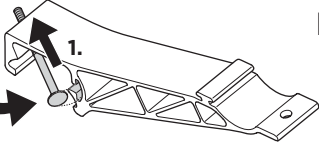

Thule Bike adapter VeloCompact 9261

For VeloCompact 926/927

➤ Instructions

926100

C.20141203
501-8030-01

Bring your life
thule.com

1**x2****x2****x2****x2****x2****x2****A****B****C****D****2****x1**

3**4**