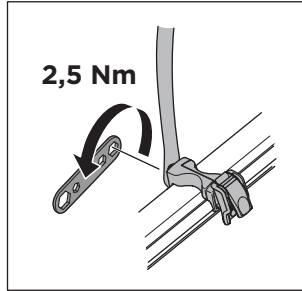

Thule Bike adapter VeloCompact 9261

For VeloCompact 926/927

➤ Instructions

926100

C.20141203
501-8030-01

Bring your life
thule.com

1**x2****x2****x2****x2****x2****x2****A****B****C****D****2****x1**

3**4**