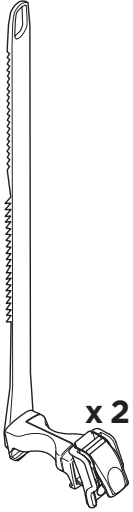

Thule Bike adapter VeloCompact 9261

For VeloCompact 926/927

➤ Instructions

926100

C.20141203
501-8030-01

Bring your life
thule.com

1**x2****x2****x2****x2****x2****x2****A****B****C****D****2****x1**

3**4**