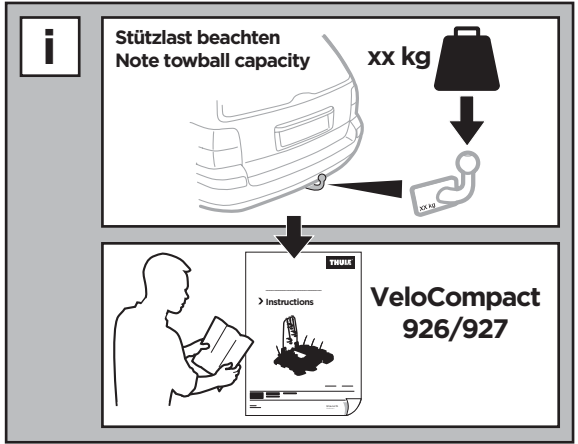

Thule Bike adapter VeloCompact 9261

For VeloCompact 926/927

➤ Instructions

926100

C.20141203
501-8030-01

Bring your life
thule.com

1**x2****x2****x2****x2****x2****x2****A****B****C****D****2****x1**

3**4**