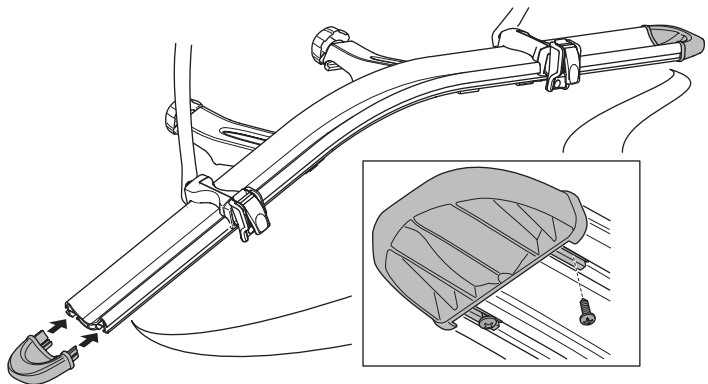

Thule Bike adapter VeloCompact 9261

For VeloCompact 926/927

➤ Instructions

926100

C.20141203
501-8030-01

Bring your life
thule.com

1**x2****x2****x2****x2****x2****x2****A****B****C****D****2****x1**

3**4**