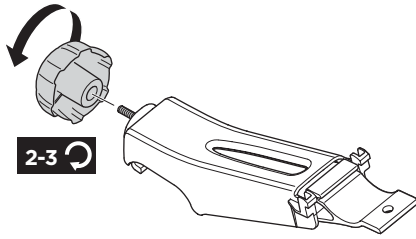

Thule Bike adapter VeloCompact 9261

For VeloCompact 926/927

➤ Instructions

926100

C.20141203
501-8030-01

Bring your life
thule.com

1**x2****x2****x2****x2****x2****x2****A****B****C****D****2****x1**

3**4**