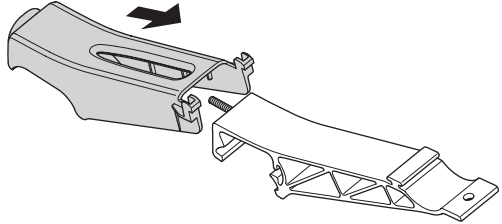

Thule Bike adapter VeloCompact 9261

For VeloCompact 926/927

➤ Instructions

926100

C.20141203
501-8030-01

Bring your life
thule.com

1**x2****x2****x2****x2****x2****x2****A****B****C****D****2****x1**

3**4**