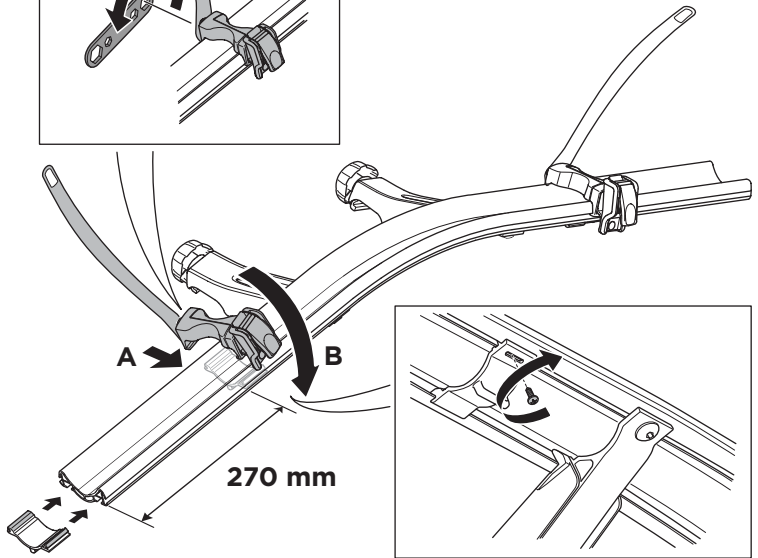

Thule Bike adapter VeloCompact 9261

For VeloCompact 926/927

➤ Instructions

926100

C.20141203
501-8030-01

Bring your life
thule.com

1**x2****x2****x2****x2****x2****x2****A****B****C****D****2****x1**

3**4**