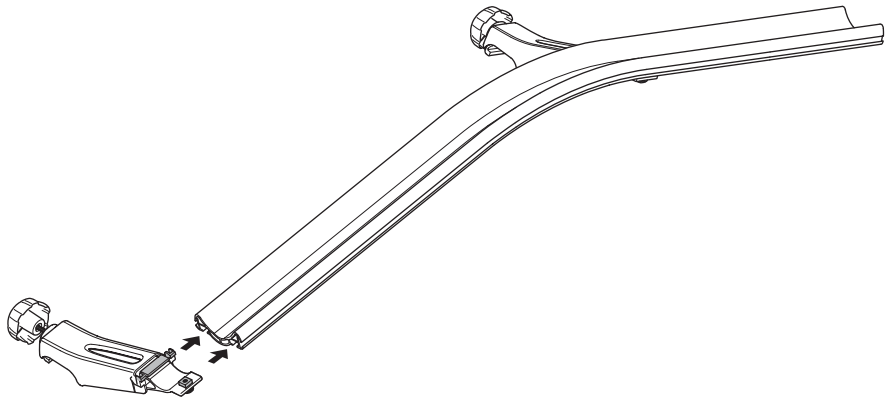

Thule Bike adapter VeloCompact 9261

For VeloCompact 926/927

➤ Instructions

926100

C.20141203
501-8030-01

Bring your life
thule.com

1**x2****x2****x2****x2****x2****x2****A****B****C****D****2****x1**

3**4**