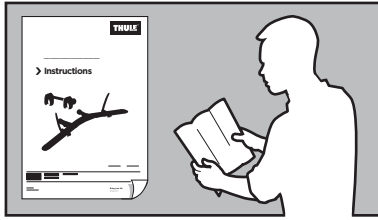

Thule Bike adapter VeloCompact 9261

For VeloCompact 926/927

➤ Instructions

926100

C.20141203
501-8030-01

Bring your life
thule.com

1**x2****x2****x2****x2****x2****x2****A****B****C****D****2****x1**

3**4**