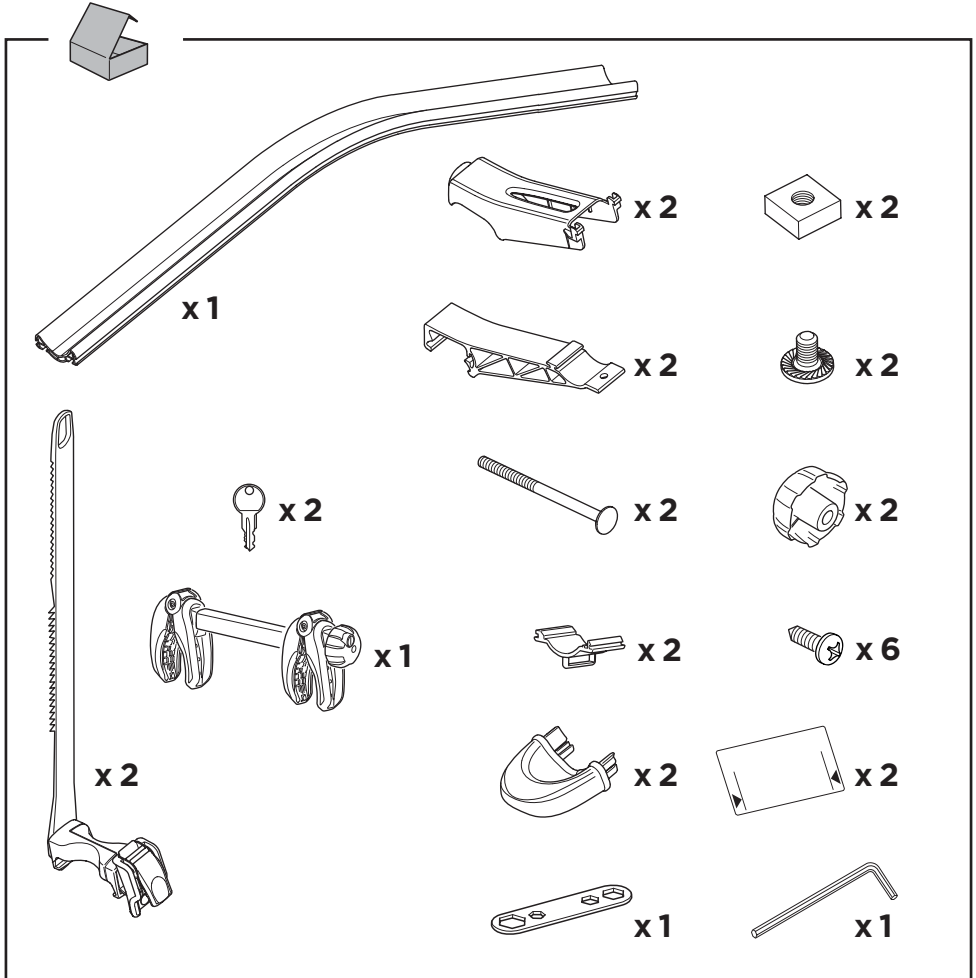

Thule Bike adapter VeloCompact 9261

For VeloCompact 926/927

➤ Instructions

926100

C.20141203
501-8030-01

Bring your life
thule.com

1**x2****x2****x2****x2****x2****x2****A****B****C****D****2****x1**

3**4**