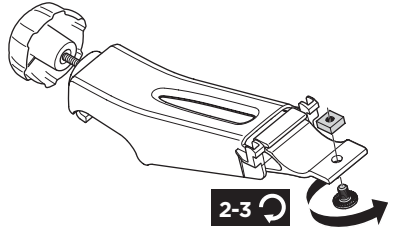

Thule Bike adapter VeloCompact 9261

For VeloCompact 926/927

➤ Instructions

926100

C.20141203
501-8030-01

Bring your life
thule.com

1**x2****x2****x2****x2****x2****x2****A****B****C****D****2****x1**

3**4**