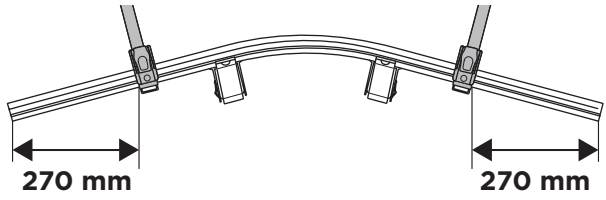

Thule Bike adapter VeloCompact 9261

For VeloCompact 926/927

➤ Instructions

926100

C.20141203
501-8030-01

Bring your life
thule.com

1**x2****x2****x2****x2****x2****x2****A****B****C****D****2****x1**

3**4**